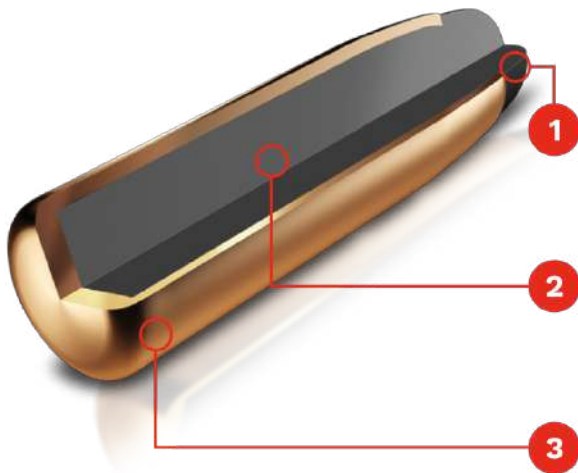

CARTOUCHES DE GRANDE CHASSE

GECO SOFTPOINT

GECO 7x57 R SOFTPOINT 10,7g

Article n° :	2123355
Type de balle :	SP
Poids de la balle :	10.7 g / 165 gr
Longueur du canon :	600 mm
Coefficient balistique :	0.360
Calibre :	7x57 R
Taille de l'unité :	20
Plomb :	Oui
Recul :	Léger
Utilisation pour:	Petit gibier Gibier moyen Gros gibier

Points forts

- Polyvalente, elle convient pour presque toutes les situations se présentant à la chasse
- Réaction fiable de l'ogive dans le corps du gibier et bons effets balistiques
- Expansion garantie et une stabilité de vol grâce à la pointe GECO CLASSIC TIP
- Performances équilibrées grâce au noyau GECO LEAD CORE
- Chemisage GECO TS JACKET pour la précision et la préservation du canon

Description

Polyvalente, la cartouche GECO SOFTPOINT se montre à la hauteur de presque toutes les situations rencontrées à la chasse.

BALLISTIC DATA

métrique

Vitesse		Énergie		Zérotage		
V0 [m/s]	750	E0 [J]	3009		100m	MRD* 154m
V50 [m/s]	711	E50 [J]	2705	50 m	-0.1	1.9
V100 [m/s]	673	E100 [J]	2423	100 m	∞	4
V150 [m/s]	636	E150 [J]	2164	150 m	-5.4	0.6
V200 [m/s]	600	E200 [J]	1926	200 m	-16.8	-8.9
V250 [m/s]	566	E250 [J]	1714	250 m	-35.1	-25.2
V300 [m/s]	533	E300 [J]	1520	300 m	-61	-49.1

Bullet construction of GECO SOFTPOINT

1

GECO CLASSIC TIP:

For safe deformation and stabilit

2

GECO LEAD CORE:

For a well-balanced performance

3